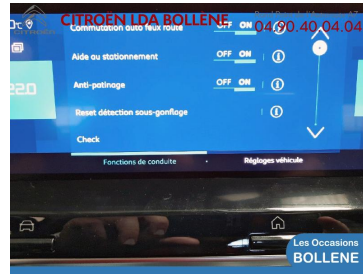

DESCRIPTION DU VÉHICULE

Année

2021

Modèle

C4

Puissance fiscale

4

Nombre de places

5

Couleur extérieure

Gris platinum (m)

Garantie

Spoticar Premium 12 mois

Mise en circulation

03-06-2021

Version

Moteur électrique 136ch (100 kW) Feel Pack Automatique

Puissance réelle

136

Nombre de portes

5

Boite de vitesse

Automatique

Type de véhicule

Berline

Marque

CITROEN

Energie

Electrique

Cylindrée

0

Kilométrage

18683

Niveau émission CO2

0 g/km