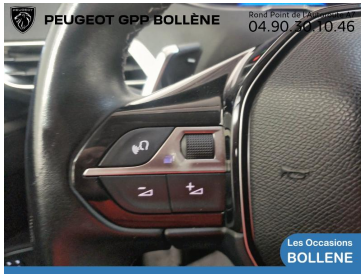

DESCRIPTION DU VÉHICULE

2018

75263

Essence

Automatique

7 Cv/ 131

5

Année

2018

Modèle

3008

Puissance fiscale

7

Nombre de places

5

Couleur extérieure

Gris artense (m)

Garantie

Spoticar-Premium 12 Mois

Mise en circulation

30-05-2018

Version

1.2 PureTech 130ch Allure S&S EAT6

Puissance réelle

131

Nombre de portes

5

Boite de vitesse

Automatique

Type de véhicule

S.U.V.

Marque

PEUGEOT

Energie

Essence

Cylindrée

1199

Kilométrage

75263

Niveau émission CO2

120 g/km