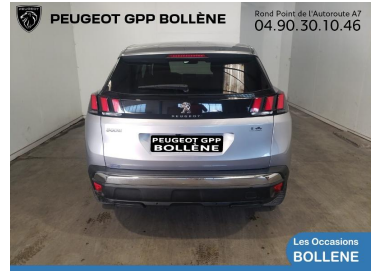

PEUGEOT 3008

17 490€

**A voir chez GPP Peugeot
Bollène**

Réf. annonce : 398562754518

1.2 PureTech 130ch Allure S&S EAT6

**Essence - 75263 km - 2018 - Spoticar-Premium 12
Mois**

DESCRIPTION DU VÉHICULE

2018

75263

Essence

Automatique

7 Cv/ 131

5

Année

2018

Modèle

Spoticar-Premium 12 Mois

Mise en circulation

30-05-2018

Version

1.2 PureTech 130ch Allure S&S EAT6

Puissance réelle

131

Nombre de portes