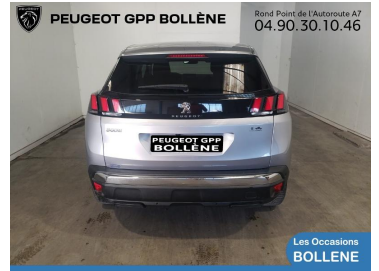

# PEUGEOT 3008

**17 490€**

**A voir chez GPP Peugeot  
Bollène**

**Réf. annonce : 398562754518**

**1.2 PureTech 130ch Allure S&S EAT6**

Essence - 75263 km - 2018 - Spoticar-Premium 12  
Mois

## DESCRIPTION DU VÉHICULE

2018

75263

Essence

Automatique

7 Cv/ 131

5

**Année**

Gris artense (m)

**Garantie**

Spoticar-Premium 12 Mois

**Mise en circulation**

30-05-2018

**Version**

1.2 PureTech 130ch Allure S&amp;S EAT6

**Puissance réelle**