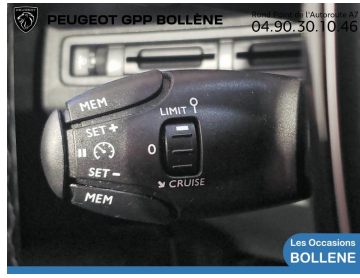

## DESCRIPTION DU VÉHICULE

2018

75263

Essence

Automatique

7 Cv/ 131

5

**Année**