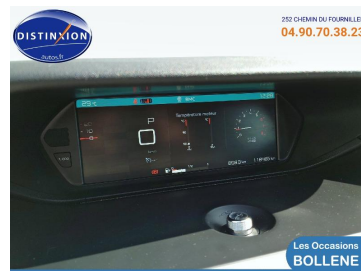

## DESCRIPTION DU VÉHICULE

2019

118423

Essence

Automatique

7 Cv/ 131

5

|                           |   |                            |
|---------------------------|---|----------------------------|
| <b>Année</b>              | <b>Mise en circulation</b>                | <b>Marque</b>              |
| 2019                      | 30-08-2019                                | CITROEN                    |
| <b>Modèle</b>             | <b>Version</b>                            | <b>Energie</b>             |
| C4 SpaceTourer            | PureTech 130ch S&S Origins EAT8 E6.d-TEMP | Essence                    |
| <b>Puissance fiscale</b>  | <b>Puissance réelle</b>                   | <b>Cylindrée</b>           |
| 7                         | 131                                       | 1199                       |
| <b>Nombre de places</b>   | <b>Nombre de portes</b>                   | <b>Kilométrage</b>         |
| 5                         | 5   | 118423                     |
| <b>Couleur extérieure</b> | <b>Boite de vitesse</b>                   | <b>Niveau émission CO2</b> |
| Blanc banquise (o)        | Automatique                               | 115 g/km                   |
| <b>Garantie</b>           | <b>Type de véhicule</b>                   |                            |
| CPS MEGA 8 MOIS           | Monospace                                 |                            |