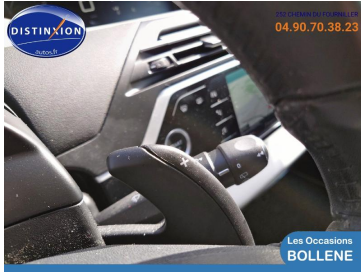

DESCRIPTION DU VÉHICULE

2019

118423

Essence

Automatique

7 Cv/ 131

5

Année	Mise en circulation	Marque
2019	30-08-2019	CITROEN
Modèle	Version	Energie
C4 SpaceTourer	PureTech 130ch S&S Origins EAT8 E6.d-TEMP	Essence
Puissance fiscale	Puissance réelle	Cylindrée
7	131	1199
Nombre de places	Nombre de portes	Kilométrage
5	5	118423
Couleur extérieure	Boite de vitesse	Niveau émission CO2
Blanc banquise (o)	Automatique	115 g/km
Garantie	Type de véhicule	
CPS MEGA 8 MOIS	Monospace