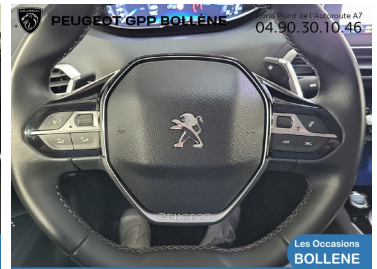

PEUGEOT 3008

16 990€

A voir chez GPP Peugeot
Bollène

Réf. annonce : 410166424518

1.2 PureTech 130ch Allure S&S EAT6

Essence - 49852 km - 2018 - Spoticar-Premium 12
Mois

GPP Peugeot Bollène

La Deverasse, 84500 Bollène