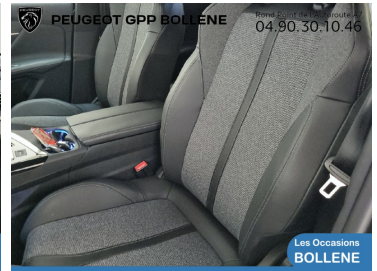

PEUGEOT 3008

16 990€

A voir chez GPP Peugeot
Bollène

Réf. annonce : 410166424518

1.2 PureTech 130ch Allure S&S EAT6

Essence - 49852 km - 2018 - Spoticar-Premium 12
Mois

GPP Peugeot Bollène

La Deverasse, 84500 Bollène