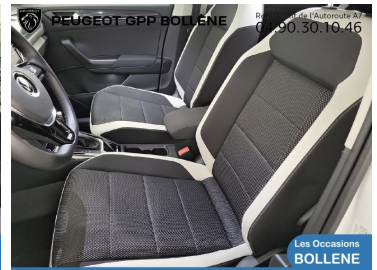

VOLKSWAGEN T-ROC

26 990€

A voir chez GPP Peugeot
Bollène

Réf. annonce : 413179354518

1.5 TSI EVO 150ch Carat DSG7 S&S

Essence - 23032 km - 2021 - Spoticar-Premium 12
Mois