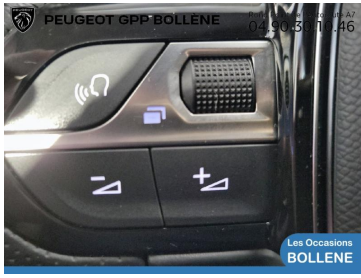

## DESCRIPTION DU VÉHICULE

2021

28395

Hybride :  
Essence/Electrique

Automatique

11 Cv/ 200

5