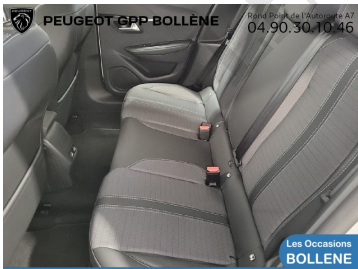

PEUGEOT 208

15 690€

A voir chez GPP Peugeot
Bollène

Réf. annonce : 414637204518

1.2 PureTech 100ch S&S Allure pack

Essence - 51710 km - 2021 - Spoticar-Premium 12
Mois