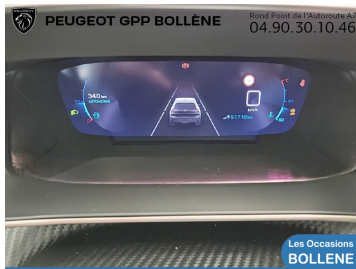

PEUGEOT 208

15 690€

A voir chez GPP Peugeot
Bollène

Réf. annonce : 414637204518

1.2 PureTech 100ch S&S Allure pack

Essence - 51710 km - 2021 - Spoticar-Premium 12
Mois