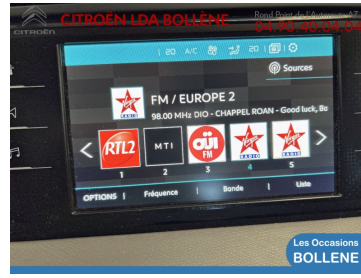

DESCRIPTION DU VÉHICULE

2017

128169

Diesel

Manuelle

6 Cv/ 120

5

Année

2017

Modèle

C4 Picasso

Puissance fiscale

6

Nombre de places

5

Couleur extérieure

Gris platinum (m)

Garantie

Spoticar-Advanced 8 Mois

Mise en circulation

30-11-2017

Version

BlueHDi 120ch Feel S&S

Puissance réelle

120

Nombre de portes

5

Boite de vitesse

Manuelle

Type de véhicule

Monospace

Marque

CITROEN

Energie

Diesel

Cylindrée

1560

Kilométrage

128169

Niveau émission CO2

100 g/km