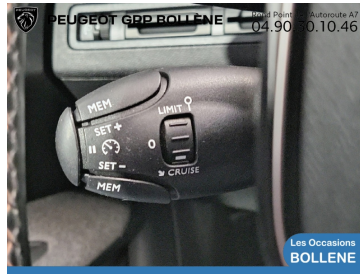

DESCRIPTION DU VÉHICULE

2017

142028

Diesel

Manuelle

6 Cv/ 120

5

Année	Mise en circulation	Marque
2017	06-07-2017	PEUGEOT
Modèle	Versión	Energie
3008	1.6 BlueHDi 120ch Active Business S&S Basse Consommation	Diesel
Puissance fiscale	Puissance réelle	Cylindrée
6	120	1560
Nombre de places	Nombre de portes	Kilométrage
5	5	142028
Couleur extérieure	Boite de vitesse	Niveau émission CO2
Rouge ultimate (s)	Manuelle	100 g/km
Garantie	Type de véhicule	
Spoticar-Advanced 8 Mois	S.U.V.