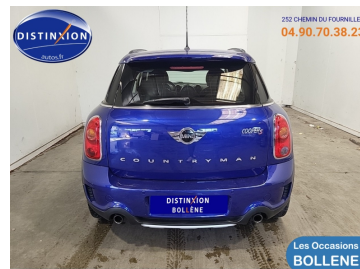

MINI COUNTRYMAN

13 690€
A voir chez VSP Bollène

Réf. annonce : 415663609633

Cooper S 190ch ALL4

Essence - 97200 km - 2014 - CPS MICRO 6 MOIS

DESCRIPTION DU VÉHICULE

2014

97200

Essence

Manuelle

11 Cv/ 190

5

Année

2014

Modèle

Countryman