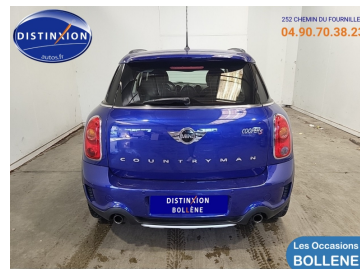

# MINI COUNTRYMAN

**13 690€**  
A voir chez VSP Bollène

Réf. annonce : 415663609633

**Cooper S 190ch ALL4**

Essence - 97200 km - 2014 - CPS MICRO 6 MOIS

## DESCRIPTION DU VÉHICULE

2014

97200

Essence

Manuelle

11 Cv/ 190

5

**Année**