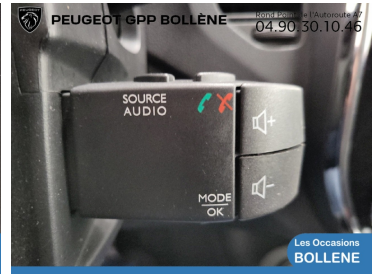

## DESCRIPTION DU VÉHICULE

2016

106220

Essence

Rob double  
embray

6 Cv/ 120

5

**Année**