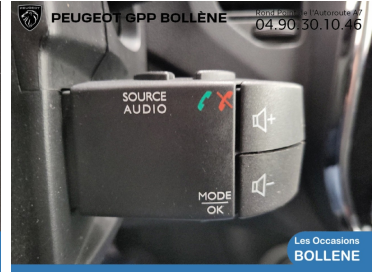

DESCRIPTION DU VÉHICULE

2016

106220

Essence

Rob double
embray

6 Cv/ 120

5

Année

2016

Modèle

Captur

Puissance fiscale

6

Nombre de places

5

Couleur extérieure

Garantie

Spoticar-Advanced 8 Mois

Mise en circulation

20-04-2016

Version

1.2 TCe 120ch Stop&Start energy Zen EDC
Euro6 2016

Puissance réelle

120

Nombre de portes

5

Boîte de vitesse

Rob double embray

Type de véhicule

S.U.V.

Marque

RENAULT

Energie

Essence

Cylindrée

1197

Kilométrage

106220

Niveau émission CO2

125 g/km