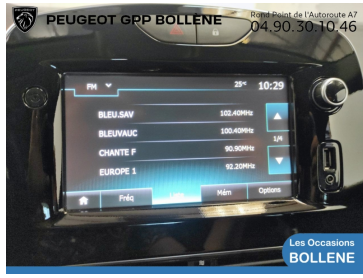

DESCRIPTION DU VÉHICULE

2016

93417

Diesel

Manuelle

4 Cv/ 90

5

Année	Mise en circulation	Marque
2016	19-10-2016	RENAULT
Modèle	Version	Energie
Clio	1.5 dCi 90ch energy Business 82g 5p	Diesel
Puissance fiscale	Puissance réelle	Cylindrée
4	90	1461
Nombre de places	Nombre de portes	Kilométrage
5	5	93417
Couleur extérieure	Boite de vitesse	Niveau émission CO2
Bleu iron	Manuelle	82 g/km
Garantie	Type de véhicule	
CPS MEGA 8 MOIS	Berline