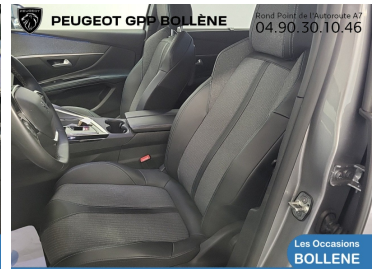

PEUGEOT 5008

33 690€

A voir chez GPP Peugeot
Bollène

Réf. annonce : 416938354518

1.5 BlueHDi 130ch S&S Allure Pack EAT8

Diesel - 26860 km - 2023 - Spoticar-Premium 12
Mois

DESCRIPTION DU VÉHICULE

2023