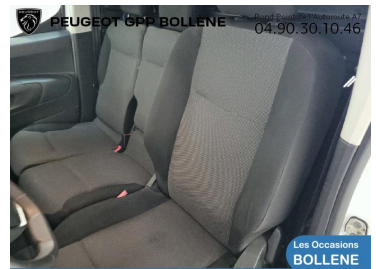

PEUGEOT PARTNER

15 490€

A voir chez GPP Peugeot
Bollène

Réf. annonce : 417372874518

Standard 650kg BlueHDi 100ch S&S Asphalt

Diesel - 71729 km - 2021 - Spoticar-Premium 12 Mois

GPP Peugeot Bollène

La Deverasse, 84500 Bollène