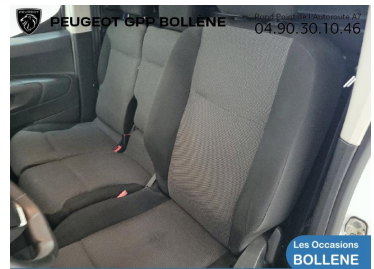

### Standard 650kg BlueHDi 100ch S&S Asphalt

Diesel - 71729 km - 2021 - Spoticar-Premium 12 Mois