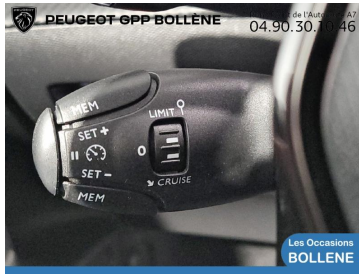

GPP Peugeot Bollène

La Deverasse, 84500 Bollène

✉ contactvo@les-occasions-bollene.fr

☎ 04.90.30.10.46

LDA Citroën Bollène

Avenue Jean Giono, 84500 Bollène

✉ contactvo@les-occasions-bollene.fr

☎ 04.90.40.04.04

VSP Occasion Bollène

252 Chemin du Fourniller, 84500 Bollène

✉ contactvo@les-occasions-bollene.fr

☎ 04.90.70.38.23

DESCRIPTION DU VÉHICULE

2021

87233

Essence

Automatique

5 Cv/ 102

5

Année

2021

Modèle

208

Puissance fiscale

5

Nombre de places

5

Couleur extérieure

Noir perla nera

Garantie

Spoticar-Premium 12 Mois

Mise en circulation

18-03-2021

Version

1.2 PureTech 100ch S&S Active Business
EAT8

Puissance réelle

102

Nombre de portes

5

Boite de vitesse

Automatique

Type de véhicule

Berline

Marque

PEUGEOT

Energie

Essence

Cylindrée

1199

Kilométrage

87233

Niveau émission CO2

131 g/km