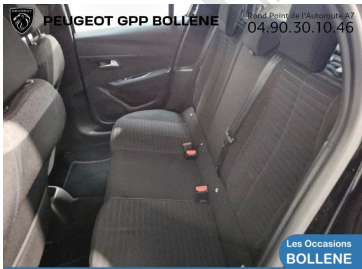

PEUGEOT 208

14 290€

A voir chez GPP Peugeot
Bollène

Réf. annonce : 417420714518

1.2 PureTech 100ch S&S Active Business EAT8

Essence - 87233 km - 2021 - Spoticar-Premium 12
Mois

GPP Peugeot Bollène

La Deverasse, 84500 Bollène