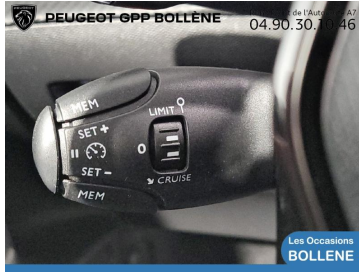

GPP Peugeot Bollène

La Deverasse, 84500 Bollène

✉ contactvo@les-occasions-bollene.fr

☎ 04.90.30.10.46

LDA Citroën Bollène

Avenue Jean Giono, 84500 Bollène

✉ contactvo@les-occasions-bollene.fr

☎ 04.90.40.04.04

VSP Occasion Bollène

252 Chemin du Fourniller, 84500 Bollène

✉ contactvo@les-occasions-bollene.fr

☎ 04.90.70.38.23

DESCRIPTION DU VÉHICULE

2021

87233

Essence

Automatique

5 Cv/ 102

5

Année

2021

Modèle

208

Puissance fiscale

5

Nombre de places

5

Couleur extérieure

Noir perla nera

Garantie

Spoticar-Premium 12 Mois

Mise en circulation

18-03-2021

Version

1.2 PureTech 100ch S&S Active Business
EAT8

Puissance réelle

102

Nombre de portes

5

Boite de vitesse

Automatique

Type de véhicule

Berline

Marque

PEUGEOT

Energie

Essence

Cylindrée

1199

Kilométrage

87233

Niveau émission CO2

131 g/km