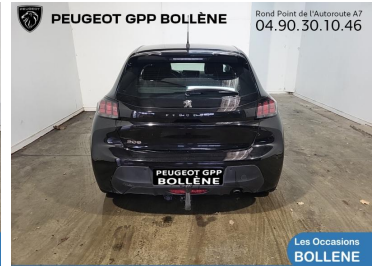

PEUGEOT 208

14 290€

A voir chez GPP Peugeot
Bollène

Réf. annonce : 417420714518

1.2 PureTech 100ch S&S Active Business EAT8

Essence - 87233 km - 2021 - Spoticar-Premium 12
Mois

GPP Peugeot Bollène

La Deverasse, 84500 Bollène

✉ contactvo@les-occasions-bollene.fr

☎ 04.90.70.38.23

DESCRIPTION DU VÉHICULE

2021

87233

Essence

Automatique

5 Cv/ 102

Berline

Marque

PEUGEOT

Energie

Essence

Cylindrée

1199

Kilométrage