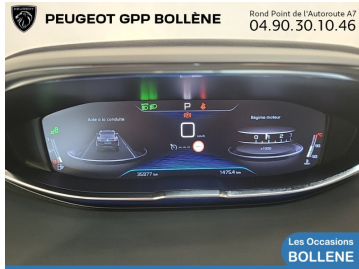

PEUGEOT 3008

22 990€

A voir chez GPP Peugeot
Bollène

Réf. annonce : 418243944518

1.6 PureTech 180ch E6.c Crossway S&S EAT8

Essence - 35917 km - 2019 - Spoticar-Premium 12
Mois

GPP Peugeot Bollène

La Deverasse, 84500 Bollène