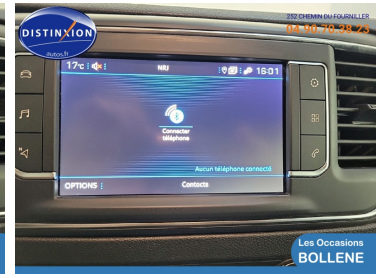

PEUGEOT EXPERT FG

19 980€

A voir chez VSP Bollène

Réf. annonce : 418432449633

Standard 1.5 BlueHDi 120ch S&S Asphalt

Diesel - 89490 km - 2020 - CPS NEO 12 MOIS

DESCRIPTION DU VÉHICULE

2020