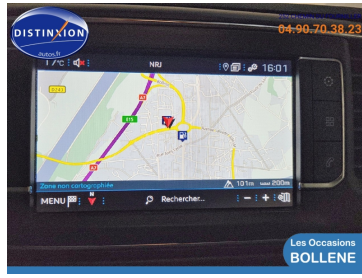

PEUGEOT EXPERT FG

19 980€

A voir chez VSP Bollène

Réf. annonce : 418432449633

Standard 1.5 BlueHDi 120ch S&S Asphalt

Diesel - 89490 km - 2020 - CPS NEO 12 MOIS

DESCRIPTION DU VÉHICULE

2020