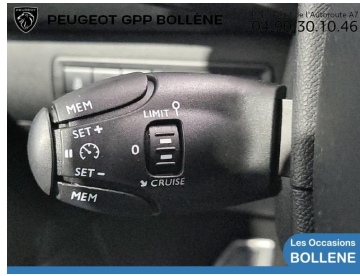

GPP Peugeot Bollène

La Deverasse, 84500 Bollène

✉ contactvo@les-occasions-bollene.fr

☎ 04.90.30.10.46

LDA Citroën Bollène

Avenue Jean Giono, 84500 Bollène

✉ contactvo@les-occasions-bollene.fr

☎ 04.90.40.04.04

VSP Occasion Bollène

252 Chemin du Fourniller, 84500 Bollène

✉ contactvo@les-occasions-bollene.fr

☎ 04.90.70.38.23

DESCRIPTION DU VÉHICULE

Année

2017

Modèle

308

Puissance fiscale

6

Nombre de places

5

Couleur extérieure

Gris artense

Garantie

Spoticar-Advanced 8 Mois

Mise en circulation

27-03-2017

Version

1.2 Puretech 130ch GT Line S&S 5p

Puissance réelle

130

Nombre de portes

5

Boite de vitesse

Manuelle

Type de véhicule

Berline

Marque

PEUGEOT

Energie

Essence

Cylindrée

1199

Kilométrage

108000

Niveau émission CO2

107 g/km