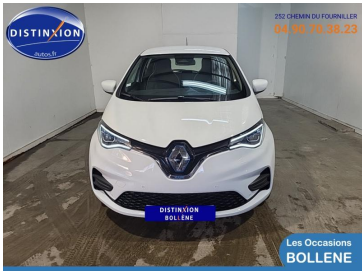

RENAULT ZOE

10 690€

A voir chez VSP Bollène

Réf. annonce : 418529979633

Zen charge normale R90 MY19

Electrique - 40281 km - 2020 - CPS NEO 12 MOIS

DESCRIPTION DU VÉHICULE

2020

40281

Electrique

Automatique

1 Cv/ 92

5

Année

2020

Modèle

Zoe

Puissance fiscale

1

Nombre de places

5

Couleur extérieure

Blanc glacier

Garantie