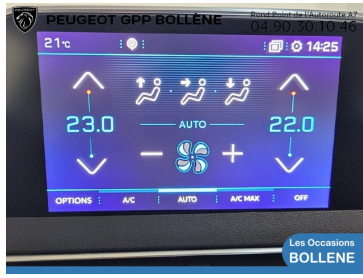

PEUGEOT 3008

16 990€

A voir chez GPP Peugeot
Bollène

Réf. annonce : 419087784518

1.6 BlueHDi 120ch Allure S&S bvm6

Diesel - 76257 km - 2017 - Spoticar-Premium 12
Mois

DESCRIPTION DU VÉHICULE

2017

76257

Diesel

Manuelle

6 Cv/ 120

5

Année	Mise en circulation	Marque
2017	07-12-2017	PEUGEOT
Modèle	Version	Energie
3008	1.6 BlueHdi 120ch Allure S&S bvm6	Diesel
Puissance fiscale	Puissance réelle	Cylindrée
6	120	1560
Nombre de places	Nombre de portes	Kilométrage
5	5	76257
Couleur extérieure	Boite de vitesse	Niveau émission CO2
Gris artense (m)	Manuelle	104 g/km
Garantie	Type de véhicule	
Spoticar-Premium 12 Mois	S.U.V.	