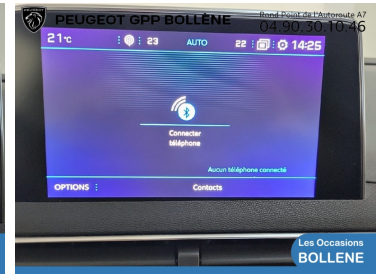

PEUGEOT 3008

16 990€

A voir chez GPP Peugeot
Bollène

Réf. annonce : 419087784518

1.6 BlueHDi 120ch Allure S&S bvm6

Diesel - 76257 km - 2017 - Spoticar-Premium 12
Mois

DESCRIPTION DU VÉHICULE

2017

76257

Diesel

Manuelle

6 Cv/ 120

5

Année	Mise en circulation	Marque
2017	07-12-2017	PEUGEOT
Modèle	Version	Energie
3008	1.6 BlueHdi 120ch Allure S&S bvm6	Diesel
Puissance fiscale	Puissance réelle	Cylindrée
6	120	1560
Nombre de places	Nombre de portes	Kilométrage
5	5	76257
Couleur extérieure	Boite de vitesse	Niveau émission CO2
Gris artense (m)	Manuelle	104 g/km
Garantie	Type de véhicule	
Spoticar-Premium 12 Mois	S.U.V.	