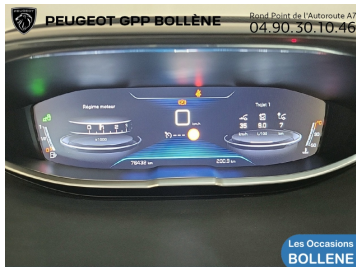

PEUGEOT 3008

16 990€

A voir chez GPP Peugeot
Bollène

Réf. annonce : 419087784518

1.6 BlueHDi 120ch Allure S&S bvm6

Diesel - 76257 km - 2017 - Spoticar-Premium 12
Mois