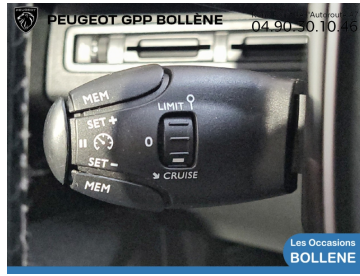

DESCRIPTION DU VÉHICULE

Année

2019

Modèle

5008

Puissance fiscale

6

Nombre de places

7

Couleur extérieure

Bleu bourrasque (m)

Garantie

Spoticar-Advanced 8 Mois

Mise en circulation

13-08-2019

Version

1.5 HDi 130ch E6.c Active Business

Puissance réelle

130

Nombre de portes

5

Boite de vitesse

Manuelle

Type de véhicule

S.U.V.

Marque

PEUGEOT

Energie

Diesel

Cylindrée

1499

Kilométrage

123280

Niveau émission CO2

106 g/km