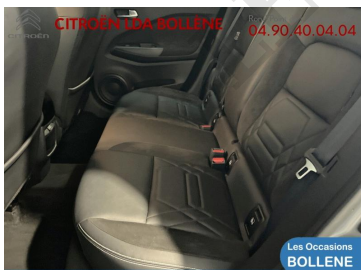

NISSAN JUKE

15 990€

A voir chez LDA Citroën
Bollène

Réf. annonce : 419232684517

1.0 DIG-T 117ch N-Connecta

Essence - 27952 km - 2020 - Spoticar-Premium 12
Mois

DESCRIPTION DU VÉHICULE

2020

27952

Essence

Manuelle

6 Cv/ 117

5

Année	Mise en circulation	Marque
2020	27-02-2020	NISSAN
Modèle	Version	Energie
Juke	1.0 DIG-T 117ch N-Connecta	Essence
Puissance fiscale	Puissance réelle	Cylindrée
6	117	999
Nombre de places	Nombre de portes	Kilométrage
5	5	27952
Couleur extérieure	Boîte de vitesse	Niveau émission CO2
Gris perle métallisé	Manuelle	115 g/km
Garantie	Type de véhicule	
Spoticar-Premium 12 Mois	S.U.V.	