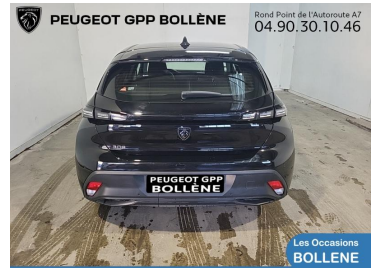

PEUGEOT 308 1.2 PURETECH 110CH S&S ACTIVE PACK

15 990€

A voir chez GPP Peugeot
Bollène

PEUGEOT 308

Essence - 34730 km - 2022 - Spoticar-Premium 12 Mois

Réf. : 419633804518

DESCRIPTION DU VÉHICULE

2022

34730

Essence

Manuelle

6 Cv/ 110

5

Votre **PEUGEOT 308 1.2 PureTech 110ch S&S Active Pack** d'occasion

Année

2022