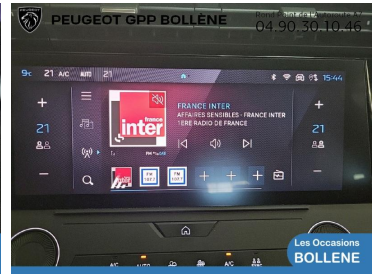

DESCRIPTION DU VÉHICULE

2022

34730

Essence

Manuelle

6 Cv/ 110

5

Votre **PEUGEOT 308 1.2 PureTech 110ch S&S Active Pack** d'occasion

Année

2022

Modèle

308

Puissance fiscale

6

Nombre de places

5

Couleur extérieure

Noir perla nera (m)

Garantie

Spoticar-Premium 12 Mois

Mise en circulation

28-12-2022

Version

1.2 PureTech 110ch S&S Active Pack

Puissance réelle

110

Nombre de portes

5

Boite de vitesse

Manuelle

Type de véhicule

Berline

Marque

PEUGEOT

Energie

Essence

Cylindrée

1199

Kilométrage

34730

Niveau émission CO2

124 g/km