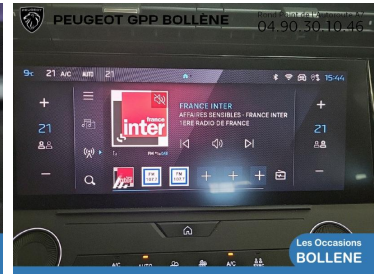

✉ contactvo@les-occasions-bollene.fr

☎ 04.90.70.38.23

DESCRIPTION DU VÉHICULE

2022

31584

Essence

Manuelle

6 Cv/ 110