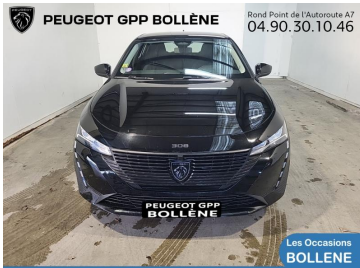

PEUGEOT 308 1.2 PURETECH 110CH S&S ACTIVE PACK

15 990€

A voir chez GPP Peugeot
Bollène

PEUGEOT 308

Essence - 34730 km - 2022 - Spoticar-Premium 12 Mois

Réf. : 419633804518

DESCRIPTION DU VÉHICULE

2022

34730

Essence

Manuelle

6 Cv/ 110

5

Votre **PEUGEOT 308 1.2 PureTech 110ch S&S Active Pack** d'occasion

Année

2022

Modèle

308

Puissance fiscale

6

Nombre de places

5

Couleur extérieure

Noir perla nera (m)