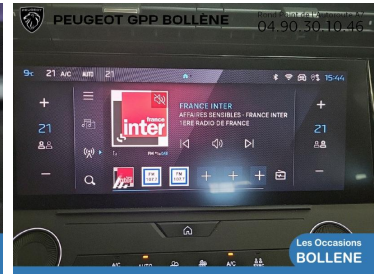

## DESCRIPTION DU VÉHICULE

2022

31584

Essence

Manuelle

6 Cv/ 110

5