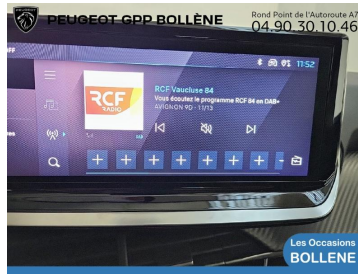

PEUGEOT 208

17 990€

A voir chez GPP Peugeot
Bollène

Réf. annonce : 419870704518

1.2 PureTech 100ch S&S Allure

Essence - 13039 km - 2024 - Spoticar-Premium 12
Mois

DESCRIPTION DU VÉHICULE

2024