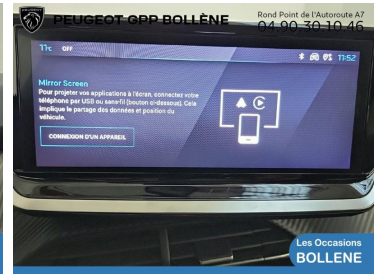

DESCRIPTION DU VÉHICULE

2024

13039

Essence

Manuelle

5 Cv/ 102

5

Année

2024

Modèle

208

Puissance fiscale

5

Nombre de places

5

Couleur extérieure

Gris artense (m)

Garantie

Spoticar-Premium 12 Mois

Mise en circulation

19-02-2024

Version

1.2 PureTech 100ch S&S Allure

Puissance réelle

102

Nombre de portes

5

Boite de vitesse

Manuelle

Type de véhicule

Berline

Marque

PEUGEOT

Energie

Essence

Cylindrée

1199

Kilométrage

13039

Niveau émission CO2

116 g/km