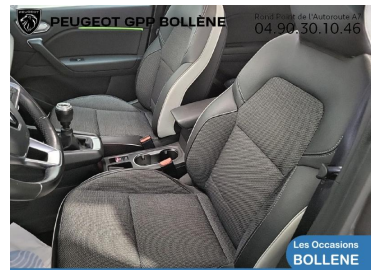

RENAULT CAPTUR

16 490€

A voir chez GPP Peugeot
Bollène

Réf. annonce : 420222714518

1.3 TCe 130ch FAP Intens - 20

Essence - 40755 km - 2020 - Spoticar-Premium 12
Mois