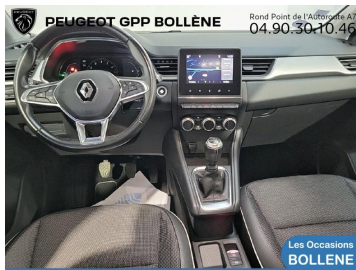

RENAULT CAPTUR

16 490€

A voir chez GPP Peugeot
Bollène

Réf. annonce : 420222714518

1.3 TCe 130ch FAP Intens - 20

Essence - 40755 km - 2020 - Spoticar-Premium 12
Mois

DESCRIPTION DU VÉHICULE

2020

Captur

Puissance fiscale

7

Nombre de places

5

Couleur extérieure

Gris cassiopee

Garantie