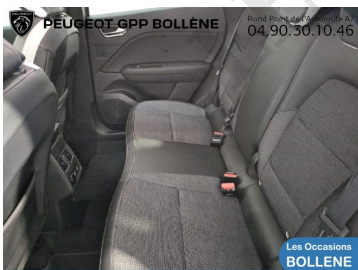

RENAULT CAPTUR

16 490€

A voir chez GPP Peugeot
Bollène

Réf. annonce : 420222714518

1.3 TCe 130ch FAP Intens - 20

Essence - 40755 km - 2020 - Spoticar-Premium 12
Mois