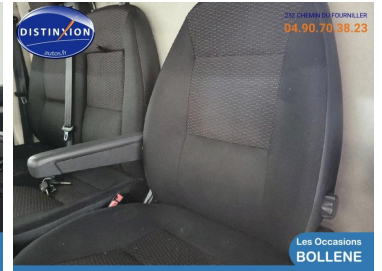

## DESCRIPTION DU VÉHICULE

2020

69257

Diesel

Manuelle

7 Cv/ 140

4

<b>Année</b>	<b>Mise en circulation</b>	<b>Marque</b>
2020	28-12-2020	PEUGEOT
<b>Modèle</b>	<b>Version</b>	<b>Energie</b>
Boxer Fg	330 L2H2 2.2 BlueHDi S&S 140ch Asphalt	Diesel
<b>Puissance fiscale</b>	<b>Puissance réelle</b>	<b>Cylindrée</b>
7	140	2179
<b>Nombre de places</b>	<b>Nombre de portes</b>	<b>Kilométrage</b>
3	4	69257
<b>Couleur extérieure</b>	<b>Boite de vitesse</b>	<b>Niveau émission CO2</b>
Blanc banquise	Manuelle	248 g/km
<b>Garantie</b>	<b>Type de véhicule</b>	
CPS NEO 12 MOIS	Fourgon	