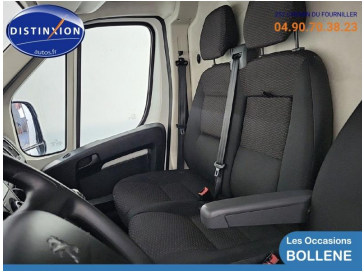

PEUGEOT BOXER FG

19 990€

A voir chez VSP Bollène

Réf. annonce : 420729129633

330 L2H2 2.2 BlueHDi S&S 140ch Asphalt

Diesel - 69257 km - 2020 - CPS NEO 12 MOIS

DESCRIPTION DU VÉHICULE

2020

Boxer Fg

Puissance fiscale

7

Nombre de places

3

Couleur extérieure

Blanc banquise

Garantie