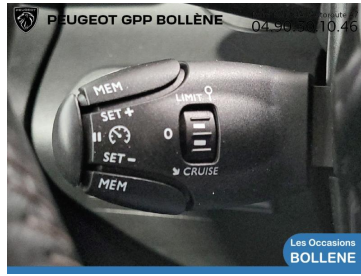

PEUGEOT RIFTER

20 990€

A voir chez GPP Peugeot
Bollène

Réf. annonce : 421233224518

1.5 BlueHDi 130ch S&S Standard Allure

Diesel - 87421 km - 2021 - Spoticar-Premium 12 Mois

DESCRIPTION DU VÉHICULE

Année