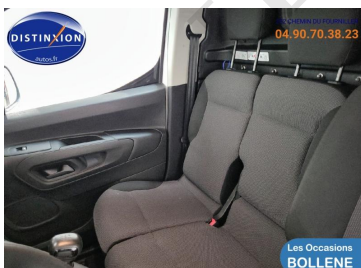

### M 1000kg BlueHDi 100 S&S Club

Diesel - 44810 km - 2021 - CPS NEO 12 MOIS