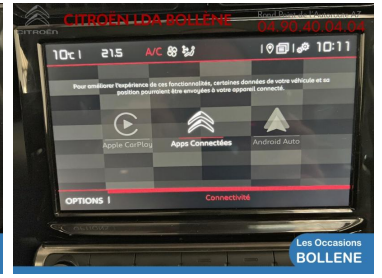

## DESCRIPTION DU VÉHICULE

2022

63796

Diesel

Automatique

6 Cv/ 120

5

**Année**