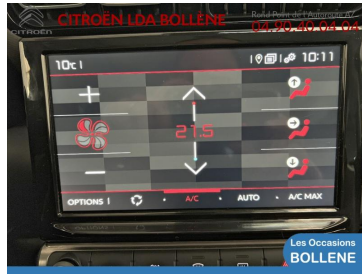

### BlueHDi 120ch S&S Shine EAT6

Diesel - 63796 km - 2022 - Spoticar-Premium 12  
Mois

## DESCRIPTION DU VÉHICULE

2022

63796

Diesel

Automatique

6 Cv/ 120

5

**Année**