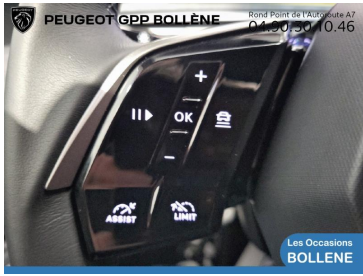

PEUGEOT 3008

36 490€

A voir chez GPP Peugeot
Bollène

Réf. annonce : 422125244518

1.2 Hybrid 136ch Allure e-DCS6

Essence/Micro-Hybride - 3996 km - 2024 -
Spoticar-Premium 12 Mois

DESCRIPTION DU VÉHICULE

2024