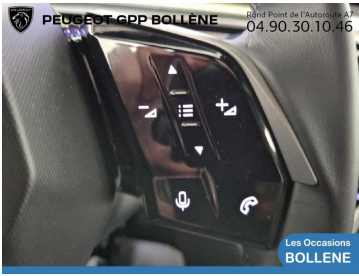

PEUGEOT 3008

36 490€

A voir chez GPP Peugeot
Bollène

Réf. annonce : 422125244518

1.2 Hybrid 136ch Allure e-DCS6

Essence/Micro-Hybride - 3996 km - 2024 -
Spoticar-Premium 12 Mois

DESCRIPTION DU VÉHICULE

2024