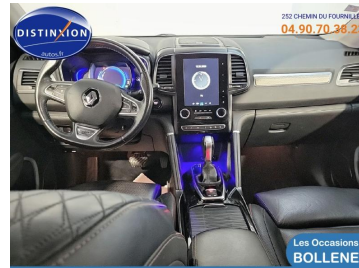

RENAULT KOLEOS

21 490€

A voir chez VSP Bollène

Réf. annonce : 422146339633

1.7 Blue dCi 150ch Initiale Paris X-Tronic

Diesel - 110644 km - 2020 - CPS MEGA 8 MOIS

DESCRIPTION DU VÉHICULE

2020

110644

Diesel

A var continu

8 Cv/ 150

5

Année	Mise en circulation	Marque
2020	27-01-2020	RENAULT
Modèle	Version	Energie
Koleos	1.7 Blue dCi 150ch Initiale Paris X-Tronic	Diesel
Puissance fiscale	Puissance réelle	Cylindrée
8	150	1749
Nombre de places	Nombre de portes	Kilométrage
5	5	110644
Couleur extérieure	Boite de vitesse	Niveau émission CO2
Blanc perle	A var continu	143 g/km
Garantie	Type de véhicule	
CPS MEGA 8 MOIS	S.U.V.	