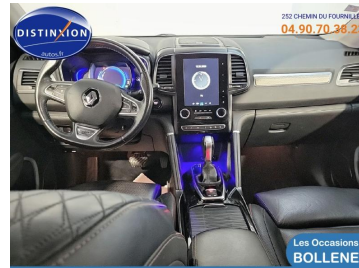

## DESCRIPTION DU VÉHICULE

2020

110644

Diesel

A var continu

8 Cv/ 150

5

|                           |  |                            |
|---------------------------|--|----------------------------|
| <b>Année</b>              | <b>Mise en circulation</b>                 | <b>Marque</b>              |
| 2020                      | 27-01-2020                                 | RENAULT                    |
| <b>Modèle</b>             | <b>Version</b>                             | <b>Energie</b>             |
| Koleos                    | 1.7 Blue dCi 150ch Initiale Paris X-Tronic | Diesel                     |
| <b>Puissance fiscale</b>  | <b>Puissance réelle</b>                    | <b>Cylindrée</b>           |
| 8                         | 150  | 1749                       |
| <b>Nombre de places</b>   | <b>Nombre de portes</b>                    | <b>Kilométrage</b>         |
| 5                         | 5  | 110644                     |
| <b>Couleur extérieure</b> | <b>Boite de vitesse</b>                    | <b>Niveau émission CO2</b> |
| Blanc perle               | A var continu                              | 143 g/km                   |
| <b>Garantie</b>           | <b>Type de véhicule</b>                    |                            |
| CPS MEGA 8 MOIS           | S.U.V.                                     |                            |