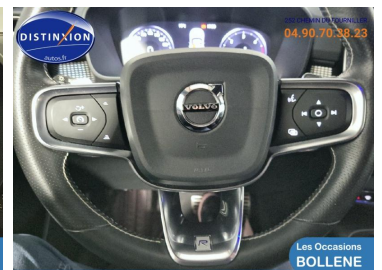

VOLVO XC40

25 990€

A voir chez VSP Bollène

Réf. annonce : 422187919633

D4 AdBlue AWD 190ch R-Design Geartronic 8

Diesel - 103265 km - 2019 - CPS MEGA 8 MOIS