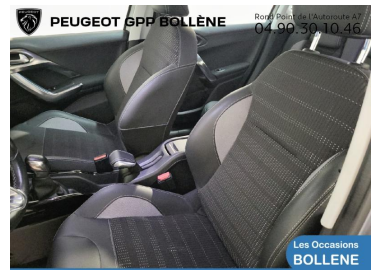

PEUGEOT 2008

9 990€

A voir chez GPP Peugeot
Bollène

Réf. annonce : 422229384518

1.2 PureTech 110ch Allure S&S bvm5

Essence - 42584 km - 2018 - Spoticar-Premium 12
Mois

DESCRIPTION DU VÉHICULE

2018