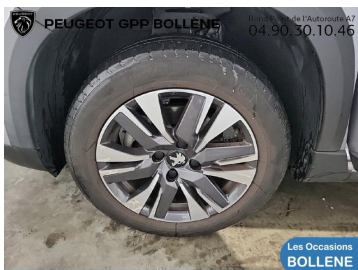

PEUGEOT 2008

9 990€

A voir chez GPP Peugeot
Bollène

Réf. annonce : 422229384518

1.2 PureTech 110ch Allure S&S bvm5

Essence - 42584 km - 2018 - Spoticar-Premium 12
Mois

DESCRIPTION DU VÉHICULE

2018

42584

Essence

Manuelle

5 Cv/ 110

5

Année

2018

Modèle