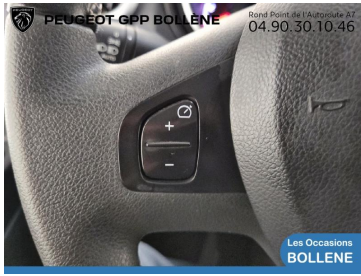

## DESCRIPTION DU VÉHICULE

2016

59759

Diesel

Manuelle

5 Cv/ 125

4

**Année**