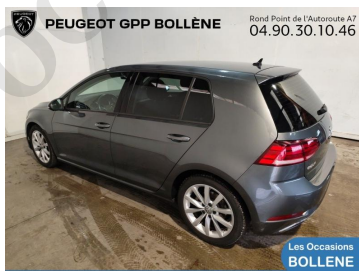

VOLKSWAGEN GOLF

17 990€

A voir chez GPP Peugeot
Bollène

Réf. annonce : 423344164518

1.5 TSI EVO 150ch Match DSG7 Euro6d-T 5p

Essence - 60500 km - 2020 - Spoticar-Premium 12
Mois

DESCRIPTION DU VÉHICULE

Année
2020

Modèle
Golf

Puissance fiscale
7

Nombre de places
5

Couleur extérieure
Gris

Garantie
Spoticar-Premium 12 Mois

Mise en circulation
15-06-2020

Version
1.5 TSI EVO 150ch Match DSG7 Euro6d-T 5p

Puissance réelle
150

Nombre de portes
5

Boite de vitesse
Rob double embray

Type de véhicule
Berline

Marque
VOLKSWAGEN

Energie
Essence

Cylindrée
1498

Kilométrage
60500

Niveau émission CO2
145 g/km