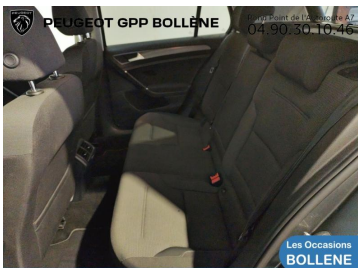

VOLKSWAGEN GOLF

17 990€

A voir chez GPP Peugeot
Bollène

Réf. annonce : 423344164518

1.5 TSI EVO 150ch Match DSG7 Euro6d-T 5p

Essence - 60500 km - 2020 - Spoticar-Premium 12
Mois

DESCRIPTION DU VÉHICULE

Année
2020

Modèle
Golf

Puissance fiscale
7

Nombre de places
5

Couleur extérieure
Gris

Garantie
Spoticar-Premium 12 Mois

Mise en circulation
15-06-2020

Version
1.5 TSI EVO 150ch Match DSG7 Euro6d-T 5p

Puissance réelle
150