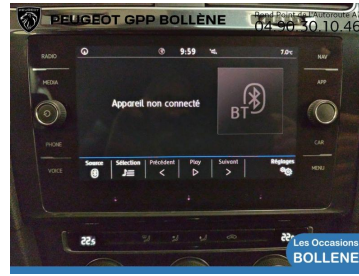

VOLKSWAGEN GOLF

17 990€

A voir chez GPP Peugeot
Bollène

Réf. annonce : 423344164518

1.5 TSI EVO 150ch Match DSG7 Euro6d-T 5p

Essence - 60500 km - 2020 - Spoticar-Premium 12
Mois

DESCRIPTION DU VÉHICULE

Année
2020

Modèle
Golf

Puissance fiscale
7

Nombre de places
5

Couleur extérieure
Gris

Garantie
Spoticar-Premium 12 Mois

Mise en circulation
15-06-2020

Version
1.5 TSI EVO 150ch Match DSG7 Euro6d-T 5p

Puissance réelle
150

Nombre de portes
5

Boite de vitesse
Rob double embray

Type de véhicule
Berline

Marque
VOLKSWAGEN

Energie
Essence

Cylindrée
1498

Kilométrage
60500

Niveau émission CO2
145 g/km