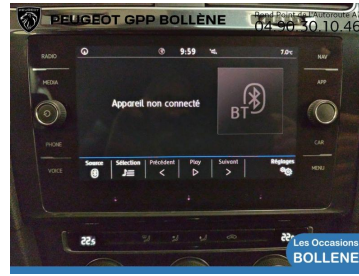

VOLKSWAGEN GOLF

17 990€

A voir chez GPP Peugeot
Bollène

Réf. annonce : 423344164518

1.5 TSI EVO 150ch Match DSG7 Euro6d-T 5p

Essence - 60500 km - 2020 - Spoticar-Premium 12
Mois

DESCRIPTION DU VÉHICULE

Année
2020
Modèle
Golf
Puissance fiscale
7
Nombre de places
5
Couleur extérieure
Gris
Garantie
Spoticar-Premium 12 Mois

Mise en circulation
15-06-2020
Version
1.5 TSI EVO 150ch Match DSG7 Euro6d-T 5p
Puissance réelle
150
Nombre de portes
5
Boite de vitesse
Rob double embray
Type de véhicule
Berline

Marque
VOLKSWAGEN
Energie
Essence
Cylindrée
1498
Kilométrage
60500
Niveau émission CO2
145 g/km