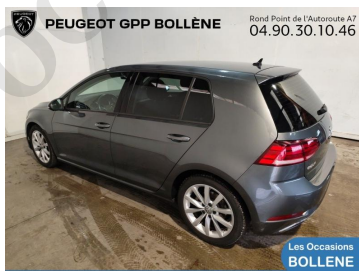

VOLKSWAGEN GOLF

17 990€

A voir chez GPP Peugeot
Bollène

Réf. annonce : 423344164518

1.5 TSI EVO 150ch Match DSG7 Euro6d-T 5p

Essence - 60500 km - 2020 - Spoticar-Premium 12
Mois

DESCRIPTION DU VÉHICULE

Année
2020
Modèle
Golf
Puissance fiscale
7
Nombre de places
5
Couleur extérieure
Gris
Garantie
Spoticar-Premium 12 Mois

Mise en circulation
15-06-2020
Version
1.5 TSI EVO 150ch Match DSG7 Euro6d-T 5p
Puissance réelle
150
Nombre de portes
5
Boite de vitesse
Rob double embray
Type de véhicule
Berline

Marque
VOLKSWAGEN
Energie
Essence
Cylindrée
1498
Kilométrage
60500
Niveau émission CO2
145 g/km