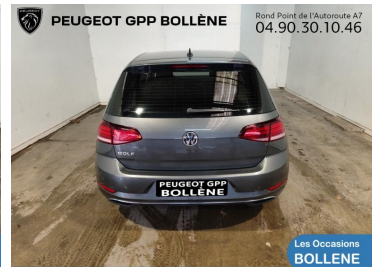

VOLKSWAGEN GOLF

17 990€

A voir chez GPP Peugeot
Bollène

Réf. annonce : 423344164518

1.5 TSI EVO 150ch Match DSG7 Euro6d-T 5p

Essence - 60500 km - 2020 - Spoticar-Premium 12
Mois

DESCRIPTION DU VÉHICULE

Année
2020
Modèle
Golf
Puissance fiscale
7
Nombre de places
5
Couleur extérieure
Gris
Garantie
Spoticar-Premium 12 Mois

Mise en circulation
15-06-2020
Version
1.5 TSI EVO 150ch Match DSG7 Euro6d-T 5p
Puissance réelle
150
Nombre de portes
5
Boite de vitesse
Rob double embray
Type de véhicule
Berline

Marque
VOLKSWAGEN
Energie
Essence
Cylindrée
1498
Kilométrage
60500
Niveau émission CO2
145 g/km