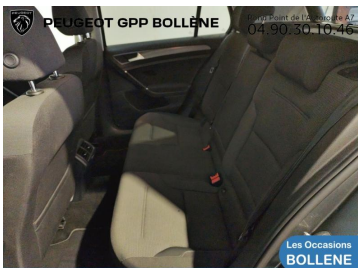

VOLKSWAGEN GOLF

17 990€

A voir chez GPP Peugeot
Bollène

Réf. annonce : 423344164518

1.5 TSI EVO 150ch Match DSG7 Euro6d-T 5p

Essence - 60500 km - 2020 - Spoticar-Premium 12
Mois

DESCRIPTION DU VÉHICULE

Année
2020
Modèle
Golf
Puissance fiscale
7
Nombre de places
5
Couleur extérieure
Gris
Garantie
Spoticar-Premium 12 Mois

Mise en circulation
15-06-2020
Version
1.5 TSI EVO 150ch Match DSG7 Euro6d-T 5p
Puissance réelle
150
Nombre de portes
5
Boite de vitesse
Rob double embray
Type de véhicule
Berline

Marque
VOLKSWAGEN
Energie
Essence
Cylindrée
1498
Kilométrage
60500
Niveau émission CO2
145 g/km