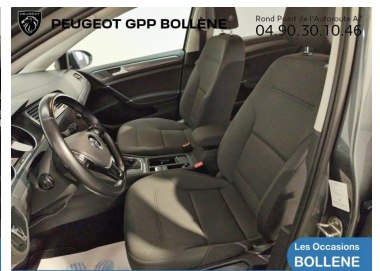

VOLKSWAGEN GOLF

17 990€

A voir chez GPP Peugeot
Bollène

Réf. annonce : 423344164518

1.5 TSI EVO 150ch Match DSG7 Euro6d-T 5p

Essence - 60500 km - 2020 - Spoticar-Premium 12
Mois

DESCRIPTION DU VÉHICULE

Année
2020
Modèle
Golf
Puissance fiscale
7
Nombre de places
5
Couleur extérieure
Gris
Garantie
Spoticar-Premium 12 Mois

Mise en circulation
15-06-2020
Version
1.5 TSI EVO 150ch Match DSG7 Euro6d-T 5p
Puissance réelle
150
Nombre de portes
5
Boite de vitesse
Rob double embray
Type de véhicule
Berline

Marque
VOLKSWAGEN
Energie
Essence
Cylindrée
1498
Kilométrage
60500
Niveau émission CO2
145 g/km