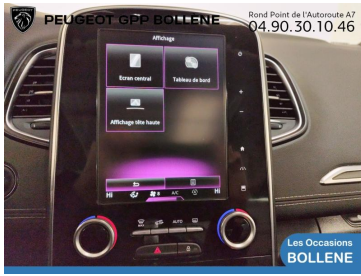

### 1.6 dCi 160ch energy Initiale Paris EDC

Diesel - 59986 km - 2018 - Spoticar-Premium 12 Mois