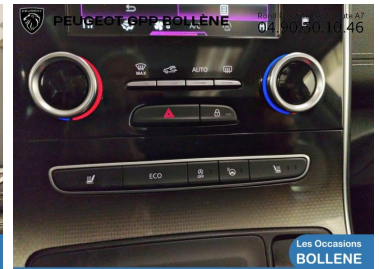

## DESCRIPTION DU VÉHICULE

2018

59986

Diesel

Rob double  
embray

8 Cv/ 160

5

**Année**