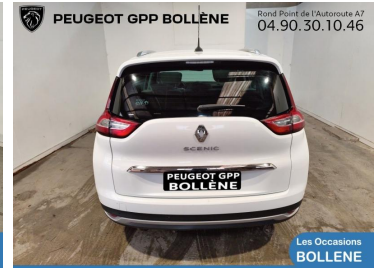

# RENAULT SCENIC

## 20 990€

A voir chez GPP Peugeot  
Bollène

Réf. annonce : 423384694518

### 1.6 dCi 160ch energy Initiale Paris EDC

Diesel - 59986 km - 2018 - Spoticar-Premium 12 Mois

## DESCRIPTION DU VÉHICULE

2018

59986

Diesel

Rob double  
embray

8 Cv/ 160

5

**Année**