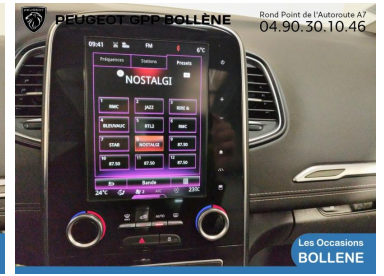

### 1.6 dCi 160ch energy Initiale Paris EDC

Diesel - 59986 km - 2018 - Spoticar-Premium 12 Mois