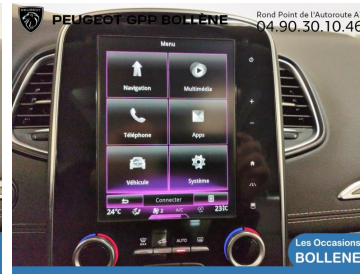

### 1.6 dCi 160ch energy Initiale Paris EDC

Diesel - 59986 km - 2018 - Spoticar-Premium 12 Mois