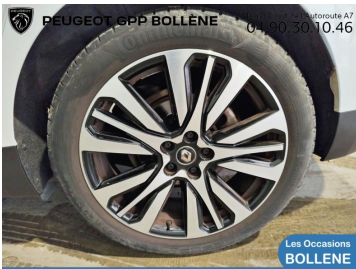

### 1.6 dCi 160ch energy Initiale Paris EDC

Diesel - 59986 km - 2018 - Spoticar-Premium 12 Mois

## DESCRIPTION DU VÉHICULE

2018

59986

Diesel

Rob double  
embray

8 Cv/ 160

5

**Année**