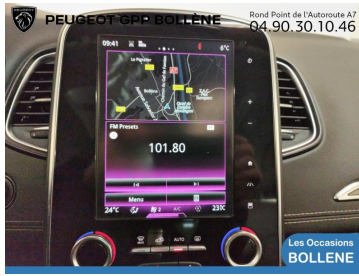

### 1.6 dCi 160ch energy Initiale Paris EDC

Diesel - 59986 km - 2018 - Spoticar-Premium 12 Mois