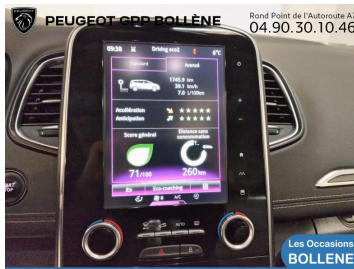

### 1.6 dCi 160ch energy Initiale Paris EDC

Diesel - 59986 km - 2018 - Spoticar-Premium 12 Mois