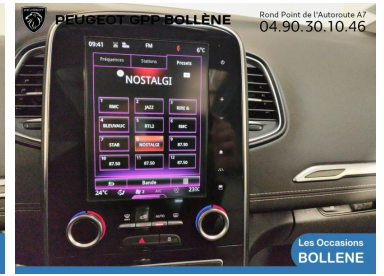

RENAULT SCENIC

20 990€

A voir chez GPP Peugeot
Bollène

Réf. annonce : 423384694518

1.6 dCi 160ch energy Initiale Paris EDC

Diesel - 59986 km - 2018 - Spoticar-Premium 12 Mois

DESCRIPTION DU VÉHICULE

2018