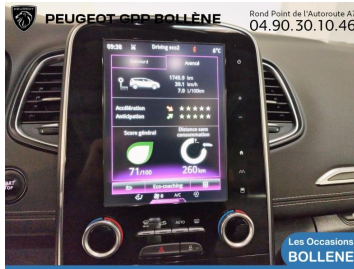

RENAULT SCENIC

20 990€

A voir chez GPP Peugeot
Bollène

Réf. annonce : 423384694518

1.6 dCi 160ch energy Initiale Paris EDC

Diesel - 59986 km - 2018 - Spoticar-Premium 12 Mois

DESCRIPTION DU VÉHICULE

2018

59986

Diesel

Rob double
embray

8 Cv/ 160

5

Année

2018

Modèle