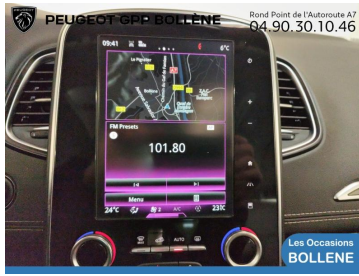

RENAULT SCENIC

20 990€

A voir chez GPP Peugeot
Bollène

Réf. annonce : 423384694518

1.6 dCi 160ch energy Initiale Paris EDC

Diesel - 59986 km - 2018 - Spoticar-Premium 12 Mois

DESCRIPTION DU VÉHICULE

2018

59986

Diesel

Rob double
embray

8 Cv/ 160

5

Année

2018

Modèle