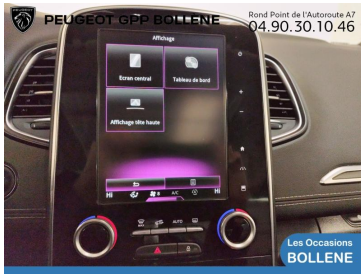

RENAULT SCENIC

20 990€

A voir chez GPP Peugeot
Bollène

Réf. annonce : 423384694518

1.6 dCi 160ch energy Initiale Paris EDC

Diesel - 59986 km - 2018 - Spoticar-Premium 12 Mois

DESCRIPTION DU VÉHICULE

2018