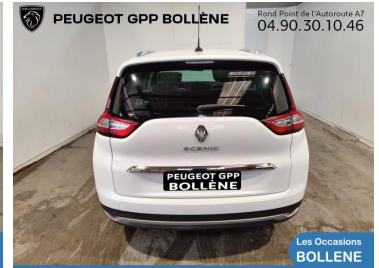

RENAULT SCENIC

20 990€

A voir chez GPP Peugeot
Bollène

Réf. annonce : 423384694518

1.6 dCi 160ch energy Initiale Paris EDC

Diesel - 59986 km - 2018 - Spoticar-Premium 12 Mois

DESCRIPTION DU VÉHICULE

2018

59986

Diesel

Rob double
embray

8 Cv/ 160

5

Année

2018

Modèle