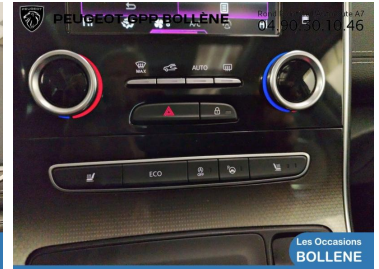

RENAULT SCENIC

20 990€

A voir chez GPP Peugeot
Bollène

Réf. annonce : 423384694518

1.6 dCi 160ch energy Initiale Paris EDC

Diesel - 59986 km - 2018 - Spoticar-Premium 12 Mois

DESCRIPTION DU VÉHICULE

2018