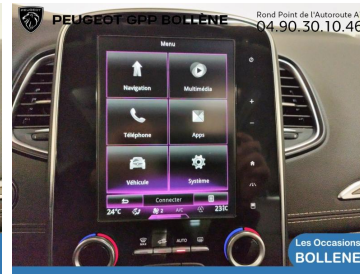

RENAULT SCENIC

20 990€

A voir chez GPP Peugeot
Bollène

Réf. annonce : 423384694518

1.6 dCi 160ch energy Initiale Paris EDC

Diesel - 59986 km - 2018 - Spoticar-Premium 12 Mois

DESCRIPTION DU VÉHICULE

2018