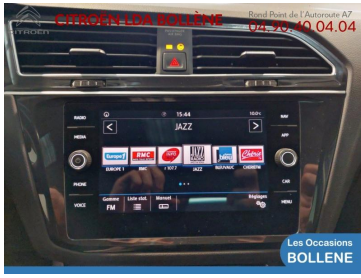

DESCRIPTION DU VÉHICULE

2019

104878

Diesel

Rob double
embray

8 Cv/ 150

5

Année

2019

Modèle

Tiguan

Puissance fiscale

8

Nombre de places

5

Couleur extérieure

Blanc pur

Garantie

Spoticar-Premium 12 Mois

Mise en circulation

28-09-2019

Version

2.0 TDI 150ch Carat DSG7 Euro6d-T

Puissance réelle

150

Nombre de portes

5

Boite de vitesse

Rob double embray

Type de véhicule

S.U.V.

Marque

VOLKSWAGEN

Energie

Diesel

Cylindrée

1968

Kilométrage

104878

Niveau émission CO2

123 g/km