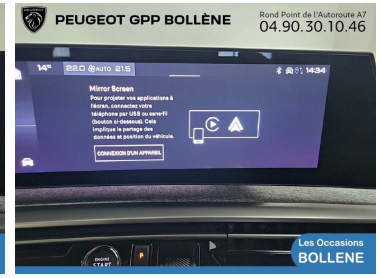

PEUGEOT 3008

35 990€

A voir chez GPP Peugeot
Bollène

Réf. annonce : 423478854518

1.2 Hybrid 136ch Allure e-DCS6

Essence/Micro-Hybride - 4546 km - 2024 -
Spoticar-Premium 12 Mois

DESCRIPTION DU VÉHICULE

2024

4546

Essence/Micro-Hybride

Rob double
embray

7 Cv/ 136

5

Année	Mise en circulation	Marque
2024	29-08-2024	PEUGEOT
Modèle	Version	Energie
3008	1.2 Hybrid 136ch Allure e-DCS6	Essence/Micro-Hybride
Puissance fiscale	Puissance réelle	Cylindrée
7	136	1199
Nombre de places	Nombre de portes	Kilométrage
5	5	4546
Couleur extérieure	Boite de vitesse	Niveau émission CO2
Blanc okénite (m)	Rob double embray	123 g/km
Garantie	Type de véhicule	
Spoticar-Premium 12 Mois	S.U.V.	