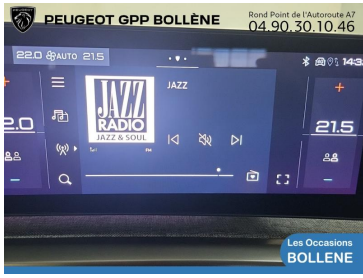

PEUGEOT 3008

35 990€

A voir chez GPP Peugeot
Bollène

Réf. annonce : 423478854518

1.2 Hybrid 136ch Allure e-DCS6

Essence/Micro-Hybride - 4546 km - 2024 -
Spoticar-Premium 12 Mois

DESCRIPTION DU VÉHICULE

2024

4546

Essence/Micro-Hybride

Rob double
embray

7 Cv/ 136

5

Année	Mise en circulation	Marque
2024	29-08-2024	PEUGEOT
Modèle	Version	Energie
3008	1.2 Hybrid 136ch Allure e-DCS6	Essence/Micro-Hybride
Puissance fiscale	Puissance réelle	Cylindrée
7	136	1199
Nombre de places	Nombre de portes	Kilométrage
5	5	4546
Couleur extérieure	Boite de vitesse	Niveau émission CO2
Blanc okénite (m)	Rob double embray	123 g/km
Garantie	Type de véhicule	
Spoticar-Premium 12 Mois	S.U.V.	