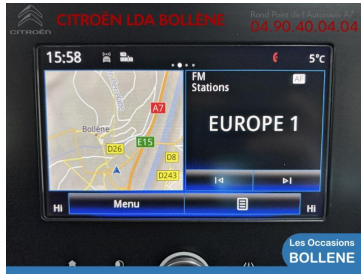

DESCRIPTION DU VÉHICULE

2017

110288

Essence

Manuelle

7 Cv/ 132

5

Année

2017

Modèle

Megane

Puissance fiscale

7

Nombre de places

5

Couleur extérieure

Blanc

Garantie

Spoticar-Advanced 8 Mois

Mise en circulation

27-04-2017

Version

1.2 TCe 130ch energy Intens

Puissance réelle

132

Nombre de portes

5

Boite de vitesse

Manuelle

Type de véhicule

Berline

Marque

RENAULT

Energie

Essence

Cylindrée

1198

Kilométrage

110288

Niveau émission CO2

119 g/km