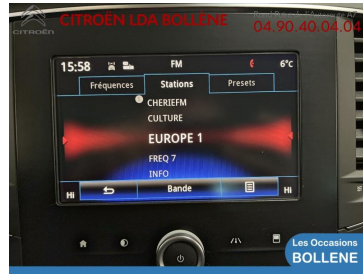

RENAULT MEGANE

11 490€

A voir chez LDA Citroën
Bollène

Réf. annonce : 423662804517

1.2 TCe 130ch energy Intens

Essence - 110288 km - 2017 - Spoticar-Advanced
8 Mois

DESCRIPTION DU VÉHICULE

2017

110288

Essence

Manuelle

7 Cv/ 132

5

Année

2017

Modèle