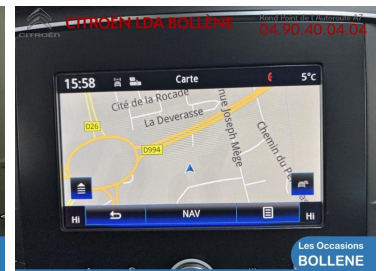

RENAULT MEGANE

11 490€

A voir chez LDA Citroën
Bollène

Réf. annonce : 423662804517

1.2 TCe 130ch energy Intens

Essence - 110288 km - 2017 - Spoticar-Advanced
8 Mois

DESCRIPTION DU VÉHICULE

2017