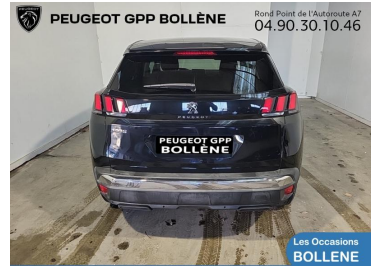

PEUGEOT 3008

14 490€

A voir chez GPP Peugeot
Bollène

Réf. annonce : 423966844518

1.5 BlueHDi 130ch E6.c Active Business S&S

Diesel - 95744 km - 2018 - Spoticar-Premium 12
Mois

DESCRIPTION DU VÉHICULE

2018

95744

Diesel

Manuelle

6 Cv/ 130

5

Année	Mise en circulation	Marque
2018	10-01-2018	PEUGEOT
Modèle	Version	Energie
3008	1.5 BlueHDi 130ch E6.c Active Business S&S	Diesel
Puissance fiscale	Puissance réelle	Cylindrée
6	130	1499
Nombre de places	Nombre de portes	Kilométrage
5	5	95744
Couleur extérieure	Boite de vitesse	Niveau émission CO2
Noir perla nera (m)	Manuelle	109 g/km
Garantie	Type de véhicule	
Spoticar-Premium 12 Mois	S.U.V.	