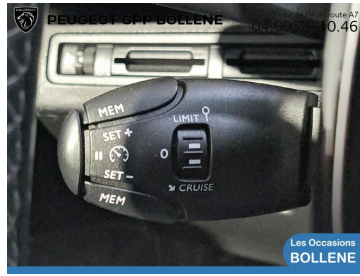

DESCRIPTION DU VÉHICULE

2018

95744

Diesel

Manuelle

6 Cv/ 130

5

Année	Mise en circulation	Marque
2018	10-01-2018	PEUGEOT
Modèle	Version	Energie
3008	1.5 BlueHDi 130ch E6.c Active Business S&S	Diesel
Puissance fiscale	Puissance réelle	Cylindrée
6	130	1499
Nombre de places	Nombre de portes	Kilométrage
5	5	95744
Couleur extérieure	Boite de vitesse	Niveau émission CO2
Noir perla nera (m)	Manuelle	109 g/km
Garantie	Type de véhicule	
Spoticar-Premium 12 Mois	S.U.V.